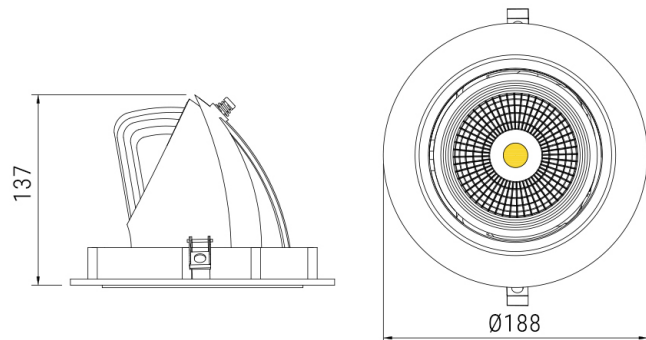

LUMEN Max

ALI

Светильник светодиодный
встраиваемый
поворотно-выдвижной

CRI: >80/>90/97

Tc: 2400/2700/3000/3500/4000/5000K

LED: Citizen

Мощность	Угол свечения	Световой поток
32/42Вт	24/38/45/60°	3100-5140лм

24°		38°		45°		60°	
Н[м]	Диаметр[м]	Н[м]	Диаметр[м]	Н[м]	Диаметр[м]	Н[м]	Диаметр[м]
1.0	0.29	1.0	0.66	1.0	0.79	1.0	1.18
2.0	0.57	2.0	1.32	2.0	1.58	2.0	2.36
3.0	0.86	3.0	1.98	3.0	2.38	3.0	3.53
4.0	1.14	4.0	2.64	4.0	3.17	4.0	4.71
5.0	1.43	5.0	3.29	5.0	3.96	5.0	5.89