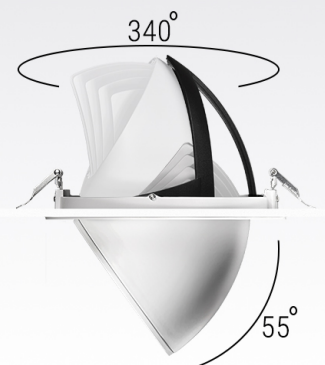

LUMEN Max

ALI

Светильник светодиодный
встраиваемый
поворотно-выдвижной

CRI: >80/>90/97

Tc: 2400/2700/3000/3500/4000/5000K

LED: Citizen

Мощность	Угол свечения	Световой поток
32/42Вт	24/38/45/60°	3100-5140лм

24°		38°		45°		60°	
Н[м]	Диаметр[м]	Н[м]	Диаметр[м]	Н[м]	Диаметр[м]	Н[м]	Диаметр[м]
1.0	0.29	1.0	0.66	1.0	0.79	1.0	1.18
2.0	0.57	2.0	1.32	2.0	1.58	2.0	2.36
3.0	0.86	3.0	1.98	3.0	2.38	3.0	3.53
4.0	1.14	4.0	2.64	4.0	3.17	4.0	4.71
5.0	1.43	5.0	3.29	5.0	3.96	5.0	5.89