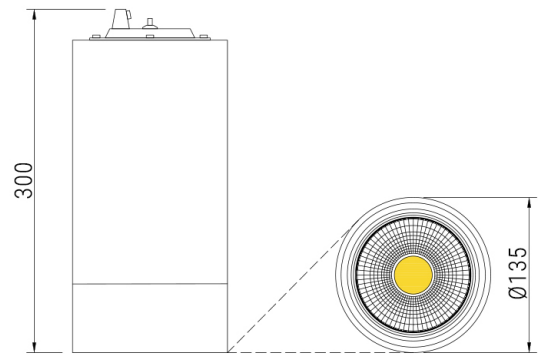

BAKS 135

Светильник светодиодный
подвесной

CRI: >80/>90/97

Tc: 2400/2700/3000/3500/4000/5000K

LED: Citizen

Мощность	Угол свечения	Световой поток
32/42/50Вт	38/60°	4170-5140лм

38°

60°

38°		60°	
Н[м]	Диаметр[м]	Н[м]	Диаметр[м]
1.0	0.66	1.0	1.11
2.0	1.32	2.0	2.22
3.0	1.98	3.0	3.33
4.0	2.64	4.0	4.45
5.0	3.30	5.0	5.56

Дополнительные опции: