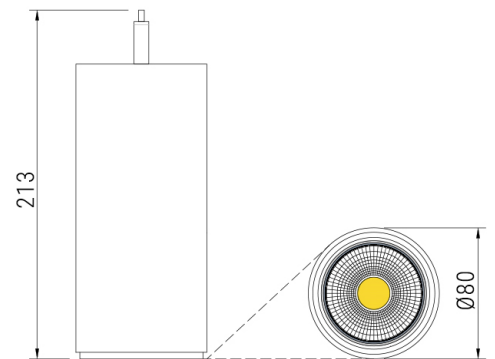

BAKS 80

Светильник светодиодный
подвесной

CRI: >80/>90/97

Tc: 2400/2700/3000/3500/4000/5000K

LED: Citizen

Мощность	Угол свечения	Световой поток
10/13/15/20Вт	12/24/38/60°	840-2080лм

12°		24°		38°		60°	
Н[м]	Диаметр[м]	Н[м]	Диаметр[м]	Н[м]	Диаметр[м]	Н[м]	Диаметр[м]
1.0	0.29	1.0	0.42	1.0	0.68	1.0	1.03
2.0	0.58	2.0	0.85	2.0	1.36	2.0	2.06
3.0	0.87	3.0	1.27	3.0	2.04	3.0	3.09
4.0	1.16	4.0	1.70	4.0	2.72	4.0	4.12
5.0	1.44	5.0	2.12	5.0	3.40	5.0	5.15