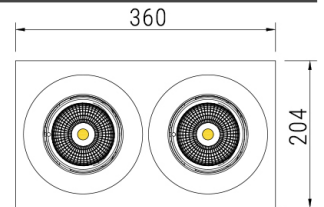

COMBO×2

Светильник светодиодный
встраиваемый
поворотно-выдвижной

CRI: >80/>90/97

Tc: 2400/2700/3000/3500/4000/5000K

LED: Citizen

Мощность	Угол свечения	Световой поток
25/32Вт×2	24°/38°/60°	2690-3490лм×2

24°		38°		60°	
Н[м]	Диаметр[м]	Н[м]	Диаметр[м]	Н[м]	Диаметр[м]
1.0	0.37	1.0	0.67	1.0	1.13
2.0	0.75	2.0	1.34	2.0	2.27
3.0	1.12	3.0	2.00	3.0	3.38
4.0	1.50	4.0	2.67	4.0	4.54
5.0	1.87	5.0	3.34	5.0	5.96