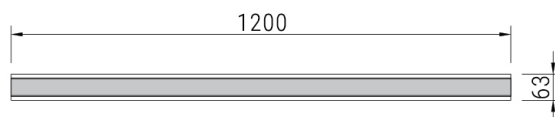

INLINE

Светильник светодиодный
встраиваемый линейный

CRI: >80/>90/97

Tc: 2400/2700/3000/3500/4000/5000K

LED: Osram/Cree

Мощность

48Вт

Угол свечения

90°

Световой поток

90°

Дистанция 5м

Дополнительные опции: