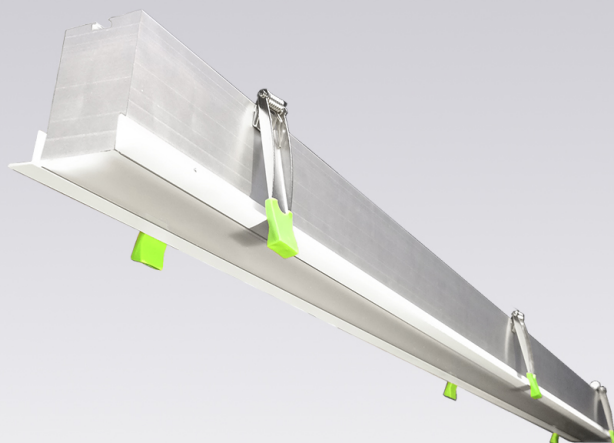

INLINE

Светильник светодиодный
встраиваемый линейный

CRI: >80/>90/97

Tc: 2400/2700/3000/3500/4000/5000K

LED: Osram/Cree

Мощность

48Вт

Угол свечения

90°

Световой поток

90°

Дистанция 5м

Дополнительные опции: