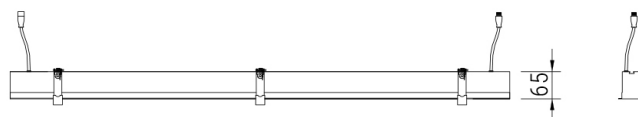

INLINE

Светильник светодиодный
встраиваемый линейный

CRI: >80/>90/97

Tc: 2400/2700/3000/3500/4000/5000K

LED: Osram/Cree

Мощность

48Вт

Угол свечения

90°

Световой поток

90°

Дистанция 5м

Дополнительные опции: