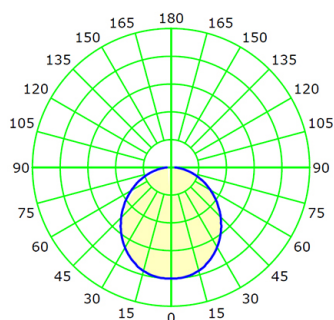

INLINE

Светильник светодиодный
встраиваемый линейный

CRI: >80/>90/97

Tc: 2400/2700/3000/3500/4000/5000K

LED: Osram/Cree

Мощность

48Вт

Угол свечения

90°

Световой поток

90°

Дистанция 5м

Дополнительные опции: