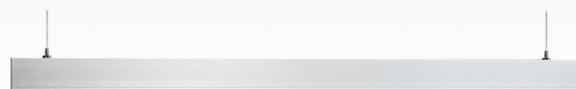

LINE

Светильник светодиодный
подвесной линейный

CRI: >80/>90/97

Tc: 2400/2700/3000/3500/4000/5000K

LED: Osram/Cree

Мощность

48Вт

Угол свечения

90°

Световой поток

90°

Дистанция 5м

Дополнительные опции: