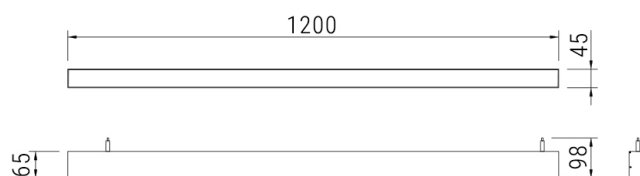

LINE

Светильник светодиодный
подвесной линейный

CRI: >80/>90/97

Tc: 2400/2700/3000/3500/4000/5000K

LED: Osram/Cree

Мощность

48Вт

Угол свечения

90°

Световой поток

90°

Дистанция 5м

Дополнительные опции: