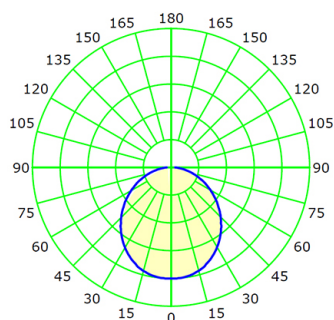

LINE

Светильник светодиодный
подвесной линейный

CRI: >80/>90/97

Tc: 2400/2700/3000/3500/4000/5000K

LED: Osram/Cree

Мощность

48Вт

Угол свечения

90°

Световой поток

90°

Дистанция 5м

Дополнительные опции: