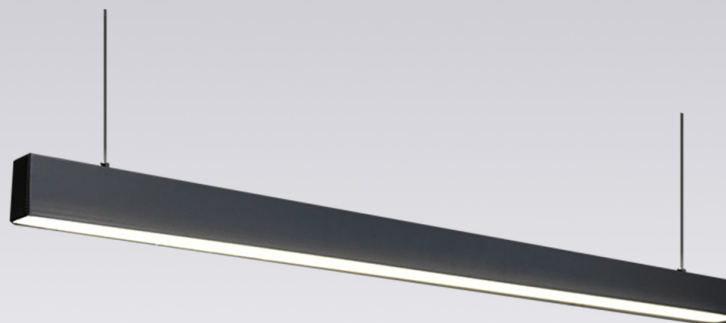

LINE

Светильник светодиодный
подвесной линейный

CRI: >80/>90/97

Tc: 2400/2700/3000/3500/4000/5000K

LED: Osram/Cree

Мощность

48Вт

Угол свечения

90°

Световой поток

90°

Дистанция 5м

Дополнительные опции: