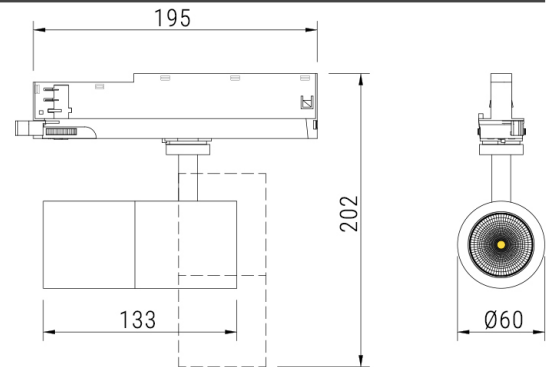

## MARTI 60 MINI

Светильник светодиодный  
трековый трёхфазный  
с трекдрайвером

CRI: >80/>90/97

Tc: 2400/2700/3000/3500/4000/5000K

LED: Citizen

Мощность	Угол свечения	Световой поток
7/10/15Вт	15/24/38°	580-1400лм

15°		24°		38°	
Н[м]	Диаметр[м]	Н[м]	Диаметр[м]	Н[м]	Диаметр[м]
1.0	0.39	1.0	0.51	1.0	0.75
2.0	0.78	2.0	1.01	2.0	1.49
3.0	1.16	3.0	1.52	3.0	2.24
4.0	1.55	4.0	2.03	4.0	2.98
5.0	1.94	5.0	2.54	5.0	3.73

Дополнительные опции: