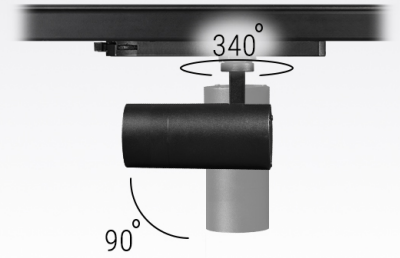

## MARTI 60 MINI

Светильник светодиодный  
трековый трёхфазный  
с трекдрайвером

CRI: >80/>90/97

Tc: 2400/2700/3000/3500/4000/5000K

LED: Citizen

Мощность	Угол свечения	Световой поток
7/10/15Вт	15/24/38°	580-1400лм

15°		24°		38°	
Н[м]	Диаметр[м]	Н[м]	Диаметр[м]	Н[м]	Диаметр[м]
1.0	0.39	1.0	0.51	1.0	0.75
2.0	0.78	2.0	1.01	2.0	1.49
3.0	1.16	3.0	1.52	3.0	2.24
4.0	1.55	4.0	2.03	4.0	2.98
5.0	1.94	5.0	2.54	5.0	3.73

Дополнительные опции: