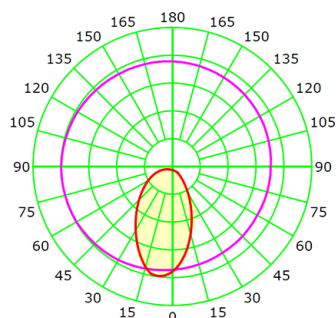

## MARTI 90K

Светильник светодиодный  
трековый трёхфазный  
с трекдрайвером

CRI: >80/>90/97

Tc: 2400/2700/3000/3500/4000/5000K

LED: Citizen

Мощность

25/32Вт

Угол свечения

60°

Световой поток

3550-4010лм

60°

Дистанция 5м

Дополнительные опции: