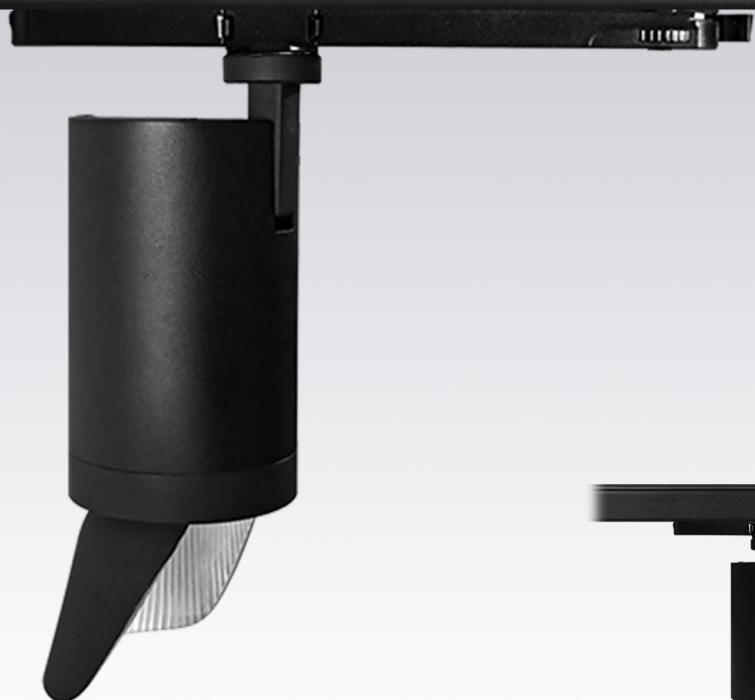

## MARTI 90K

Светильник светодиодный  
трековый трёхфазный  
с трекдрайвером

CRI: >80/>90/97

Tc: 2400/2700/3000/3500/4000/5000K

LED: Citizen

Мощность

25/32Вт

Угол свечения

60°

Световой поток

3550-4010лм

60°

Дистанция 5м

Дополнительные опции: