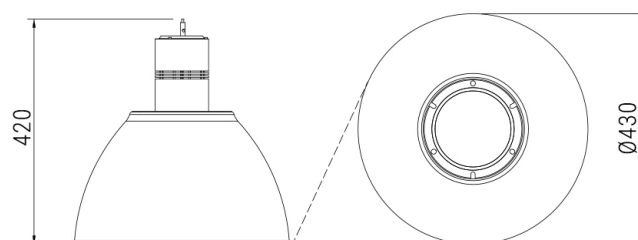

## OLIMP

Светильник светодиодный  
подвесной

CRI: >80/>90/97

Tc: 2400/2700/3000/3500/4000/5000K

LED: Citizen

Мощность	Угол свечения	Световой поток
10/13/15/ 20/25/32/42Вт	24/40°	930-4370лм

24°

40°

H[m]	Диаметр[m]	H[m]	Диаметр[m]
1.0	0.38	1.0	0.63
2.0	0.77	2.0	1.26
3.0	1.15	3.0	1.89
4.0	1.53	4.0	2.52
5.0	1.92	5.0	3.15

Дополнительные опции: