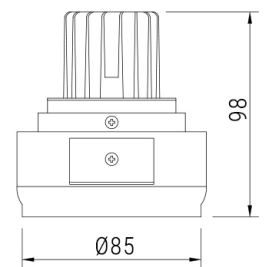

PUNTO NO FRAME

Светильник светодиодный
встраиваемый поворотный

WH

матовый
рассеиватель

CRI: >80/>90/97

Tc: 2400/2700/3000/3500/4000K

LED: Citizen

Мощность	Угол свечения	Световой поток
7/10/13Вт	24/38/60°	980-1120лм

24°

38°

60°

24°		38°		60°	
H[м]	Диаметр[м]	H[м]	Диаметр[м]	H[м]	Диаметр[м]
1.0	0.43	1.0	0.65	1.0	1.13
2.0	0.86	2.0	1.30	2.0	2.26
3.0	1.29	3.0	1.95	3.0	3.39
4.0	1.72	4.0	2.60	4.0	4.52
5.0	2.15	5.0	3.25	5.0	5.65