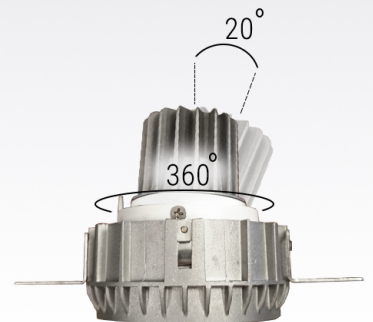

PUNTO NO FRAME

Светильник светодиодный
встраиваемый поворотный

WH

матовый
рассеиватель

CRI: >80/>90/97

Tc: 2400/2700/3000/3500/4000K

LED: Citizen

Мощность	Угол свечения	Световой поток
7/10/13Вт	24/38/60°	980-1120лм

24°

38°

60°

24°		38°		60°	
H[м]	Диаметр[м]	H[м]	Диаметр[м]	H[м]	Диаметр[м]
1.0	0.43	1.0	0.65	1.0	1.13
2.0	0.86	2.0	1.30	2.0	2.26
3.0	1.29	3.0	1.95	3.0	3.39
4.0	1.72	4.0	2.60	4.0	4.52
5.0	2.15	5.0	3.25	5.0	5.65