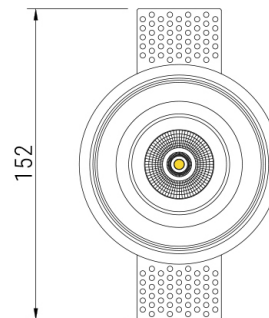

PUNTO NO FRAME

Светильник светодиодный
встраиваемый поворотный

WH

матовый
рассеиватель

CRI: >80/>90/97

Tc: 2400/2700/3000/3500/4000K

LED: Citizen

Мощность	Угол свечения	Световой поток
7/10/13Вт	24/38/60°	980-1120лм

24°

38°

60°

24°		38°		60°	
H[м]	Диаметр[м]	H[м]	Диаметр[м]	H[м]	Диаметр[м]
1.0	0.43	1.0	0.65	1.0	1.13
2.0	0.86	2.0	1.30	2.0	2.26
3.0	1.29	3.0	1.95	3.0	3.39
4.0	1.72	4.0	2.60	4.0	4.52
5.0	2.15	5.0	3.25	5.0	5.65