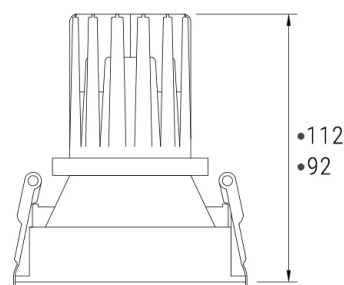

PUNTO SPOT

Светильник светодиодный
встраиваемый поворотный

CRI: >80/>90/97

Tc: 2400/2700/3000/3500/4000K

LED: Citizen

Мощность	Угол свечения	Световой поток
7/10Вт	15/24°	210-410лм

15°		24°	
Н[м]	Диаметр[м]	Н[м]	Диаметр[м]
1.0	0.30	1.0	0.34
2.0	0.59	2.0	0.69
3.0	0.89	3.0	1.03
4.0	1.19	4.0	1.38
5.0	1.49	5.0	1.72