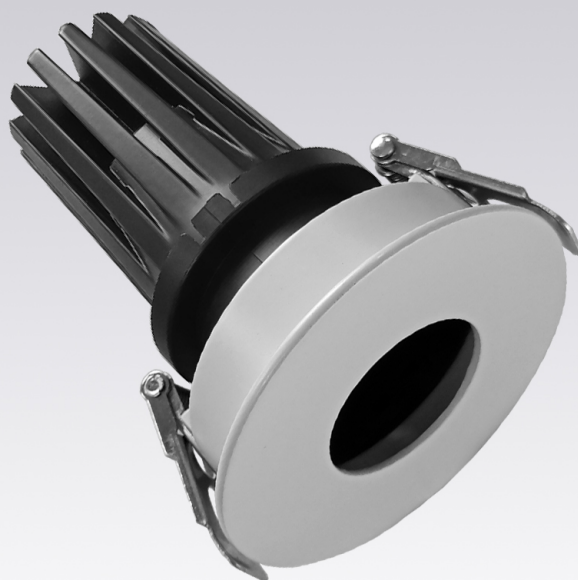

PUNTO SPOT

Светильник светодиодный
встраиваемый поворотный

CRI: >80/>90/97

Tc: 2400/2700/3000/3500/4000K

LED: Citizen

Мощность	Угол свечения	Световой поток
7/10Вт	15/24°	210-410лм

15°		24°	
Н[м]	Диаметр[м]	Н[м]	Диаметр[м]
1.0	0.30	1.0	0.34
2.0	0.59	2.0	0.69
3.0	0.89	3.0	1.03
4.0	1.19	4.0	1.38
5.0	1.49	5.0	1.72