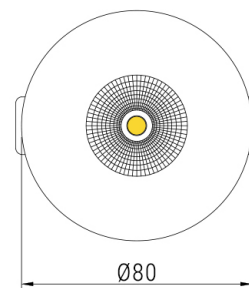

PUNTO SPOT

Светильник светодиодный
встраиваемый поворотный

CRI: >80/>90/97

Tc: 2400/2700/3000/3500/4000K

LED: Citizen

Мощность	Угол свечения	Световой поток
7/10Вт	15/24°	210-410лм

15°		24°	
Н[м]	Диаметр[м]	Н[м]	Диаметр[м]
1.0	0.30	1.0	0.34
2.0	0.59	2.0	0.69
3.0	0.89	3.0	1.03
4.0	1.19	4.0	1.38
5.0	1.49	5.0	1.72