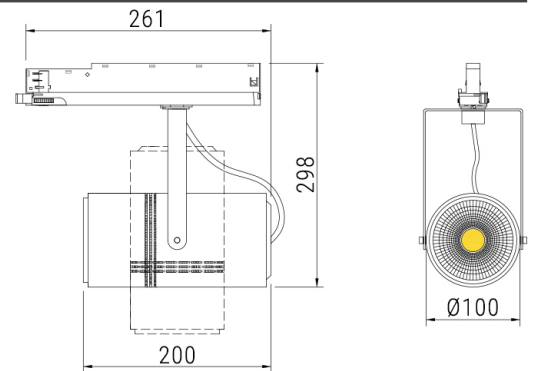

## ROSSI 100

Светильник светодиодный  
трековый трёхфазный  
с трекдрайвером

CRI: >80/>90/97

Tc: 2400/2700/3000/3500/4000/5000K

LED: Citizen

Мощность	Угол свечения	Световой поток
25/32Вт	12/24/38/60°	2430-3590лм

12°		24°		38°		60°	
Н[м]	Диаметр[м]	Н[м]	Диаметр[м]	Н[м]	Диаметр[м]	Н[м]	Диаметр[м]
1.0	0.29	1.0	0.40	1.0	0.68	1.0	1.16
2.0	0.58	2.0	0.80	2.0	1.36	2.0	2.32
3.0	0.87	3.0	1.20	3.0	2.04	3.0	3.48
4.0	1.16	4.0	1.60	4.0	2.72	4.0	4.64
5.0	1.44	5.0	2.01	5.0	3.40	5.0	5.80