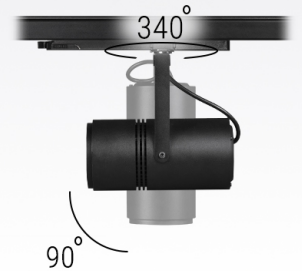

## ROSSI 100

Светильник светодиодный  
трековый трёхфазный  
с трекдрайвером

CRI: >80/>90/97

Tc: 2400/2700/3000/3500/4000/5000K

LED: Citizen

Мощность	Угол свечения	Световой поток
25/32Вт	12/24/38/60°	2430-3590лм

12°		24°		38°		60°	
Н[м]	Диаметр[м]	Н[м]	Диаметр[м]	Н[м]	Диаметр[м]	Н[м]	Диаметр[м]
1.0	0.29	1.0	0.40	1.0	0.68	1.0	1.16
2.0	0.58	2.0	0.80	2.0	1.36	2.0	2.32
3.0	0.87	3.0	1.20	3.0	2.04	3.0	3.48
4.0	1.16	4.0	1.60	4.0	2.72	4.0	4.64
5.0	1.44	5.0	2.01	5.0	3.40	5.0	5.80