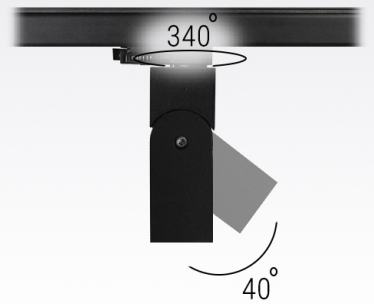

STELS-TRACK 5L

Светильник светодиодный
трековый трёхфазный

CRI: >80/>90/97

Tc: 3000/3500/4000K

LED: Citizen

Мощность	Угол свечения	Световой поток
10Вт	17/32/45°	780-840лм

17°

Дистанция 5м

32°

Дистанция 5м

45°

Дистанция 5м

Дополнительные опции: