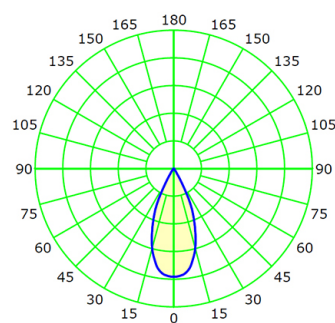

STELS-TRACK 5L

Светильник светодиодный
трековый трёхфазный

CRI: >80/>90/97

Tc: 3000/3500/4000K

LED: Citizen

Мощность	Угол свечения	Световой поток
10Вт	17/32/45°	780-840лм

17°

Дистанция 5м

32°

Дистанция 5м

45°

Дистанция 5м

Дополнительные опции: