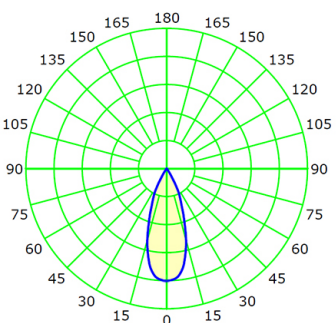

STELS-TRACK 5L

Светильник светодиодный
трековый трёхфазный

CRI: >80/>90/97

Tc: 3000/3500/4000K

LED: Citizen

Мощность	Угол свечения	Световой поток
10Вт	17/32/45°	780-840лм

17°

Дистанция 5м

32°

Дистанция 5м

45°

Дистанция 5м

Дополнительные опции: