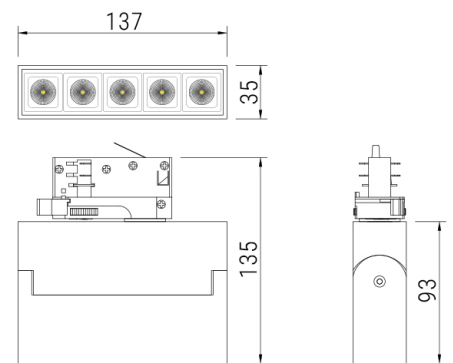

STELS-TRACK 5L

Светильник светодиодный
трековый трёхфазный

CRI: >80/>90/97

Tc: 3000/3500/4000K

LED: Citizen

Мощность	Угол свечения	Световой поток
10Вт	17/32/45°	780-840лм

17°

Дистанция 5м

32°

Дистанция 5м

45°

Дистанция 5м

Дополнительные опции: