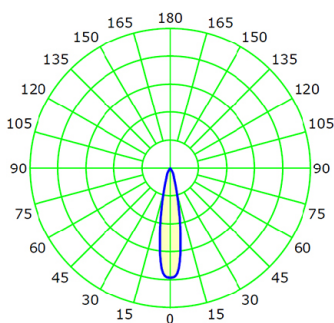

STELS-TRACK 5L

Светильник светодиодный
трековый трёхфазный

CRI: >80/>90/97

Tc: 3000/3500/4000K

LED: Citizen

Мощность	Угол свечения	Световой поток
10Вт	17/32/45°	780-840лм

17°

Дистанция 5м

32°

Дистанция 5м

45°

Дистанция 5м

Дополнительные опции: