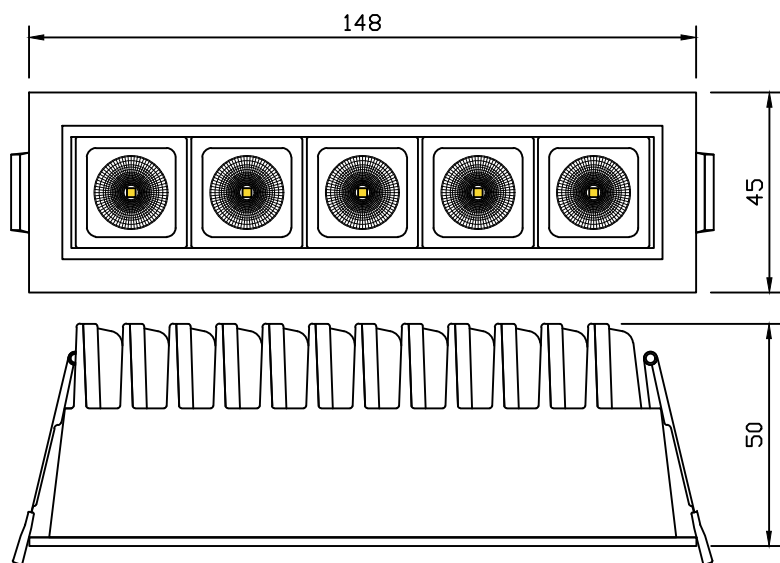

2. Комплектность поставки:

- светильник и драйвер в сборе, 2 клипсы и 2 винта;
- упаковка;
- паспорт изделия.

3. Габаритные размеры светильника STELS 5L

Размер врезного отверстия:  138×35

4. Параметры упаковки