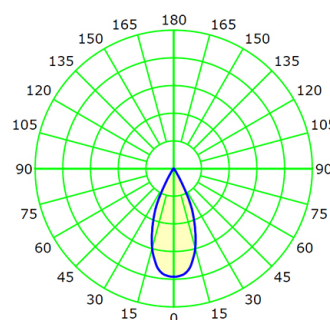

45°

Дистанция 5м