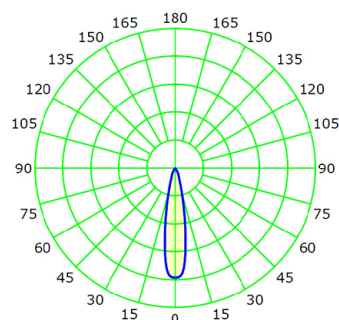

## STELS 15L

Светильник светодиодный  
встраиваемый линейный

CRI: >80/>90/97

Tc: 3000/3500/4000K

LED: Citizen

**Мощность**

30Вт

**Угол свечения**

17/32/45°

**Световой поток**

2420лм

**17°**

Дистанция 5м

**32°**

Дистанция 5м

**45°**