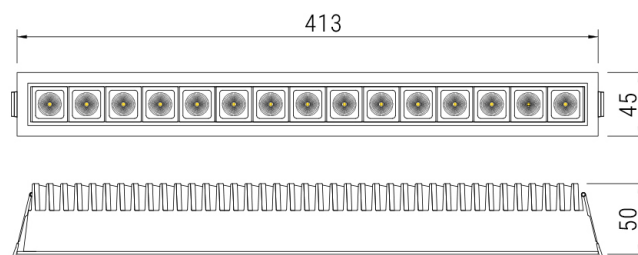

## STELS 15L

Светильник светодиодный  
встраиваемый линейный

CRI: >80/>90/97

Tc: 3000/3500/4000K

LED: Citizen

**Мощность**

30Вт

**Угол свечения**

17/32/45°

**Световой поток**

2420лм

**17°**

Дистанция 5м

**32°**

Дистанция 5м

**45°**