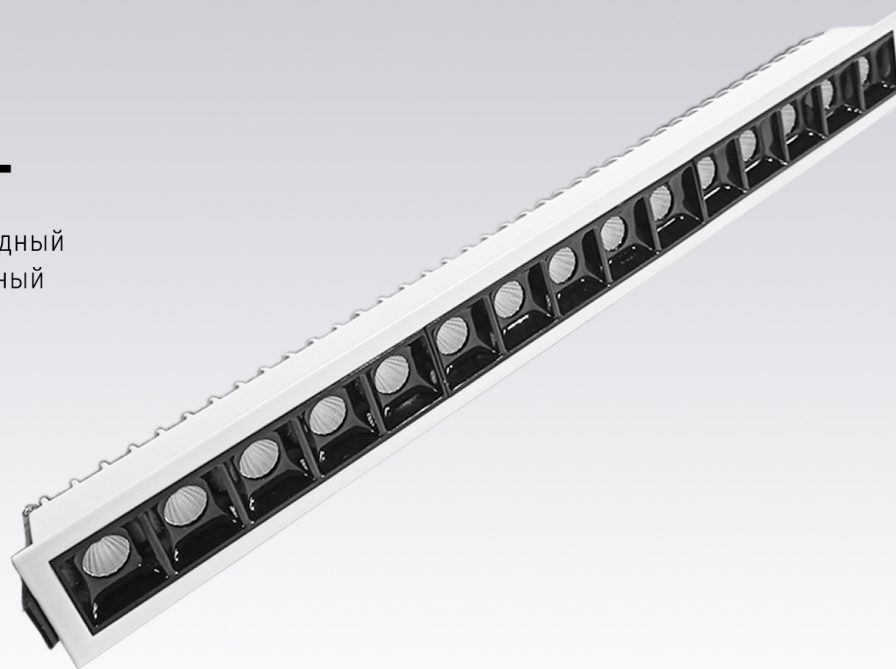

## STELS 15L

Светильник светодиодный  
встраиваемый линейный

CRI: >80/>90/97

Tc: 3000/3500/4000K

LED: Citizen

**Мощность**

30Вт

**Угол свечения**

17/32/45°

**Световой поток**

2420лм

**17°**

Дистанция 5м

**32°**

Дистанция 5м

**45°**