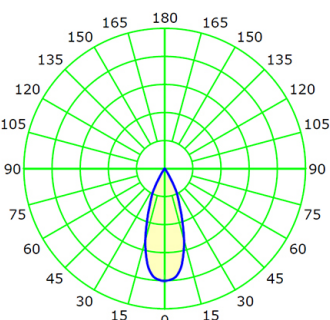

## STELS 15L

Светильник светодиодный  
встраиваемый линейный

CRI: >80/>90/97

Tc: 3000/3500/4000K

LED: Citizen

**Мощность**

30Вт

**Угол свечения**

17/32/45°

**Световой поток**

2420лм

**17°**

Дистанция 5м

**32°**

Дистанция 5м

**45°**