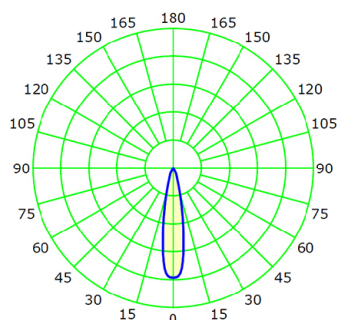

17/32/45°

**Световой поток**

150лм

**17°**

Дистанция 5м

**32°**

Дистанция 5м

**45°**