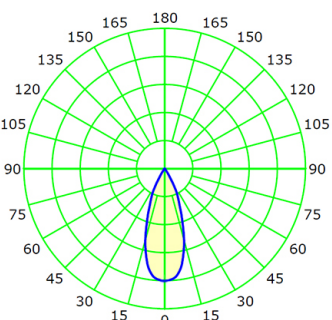

17/32/45°

**Световой поток**

150лм

**17°**

Дистанция 5м

**32°**

Дистанция 5м

**45°**