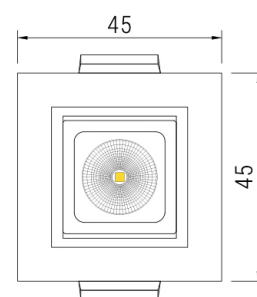

17/32/45°

**Световой поток**

150лм

**17°**

Дистанция 5м

**32°**

Дистанция 5м

**45°**