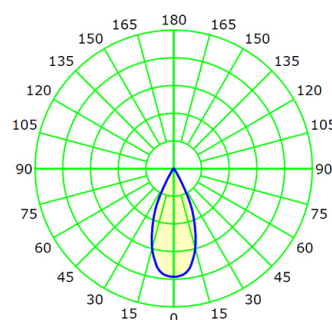

45°

Дистанция 5м