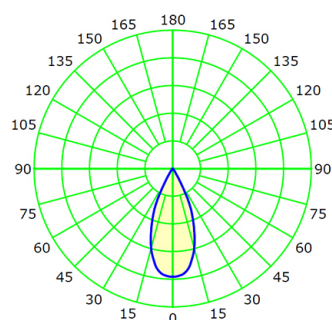

45°

Дистанция 5м