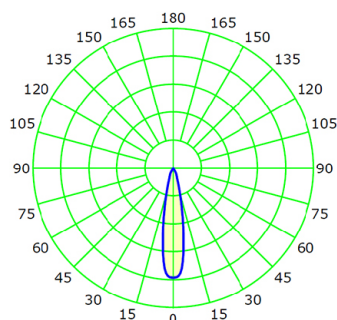

## STELS 2L

Светильник светодиодный  
встраиваемый линейный

CRI: >80/>90/97

Tc: 3000/3500/4000K

LED: Citizen

Мощность

5Вт

Угол свечения

17/32/45°

Световой поток

340-380лм

17°

Дистанция 5м

32°

Дистанция 5м

45°