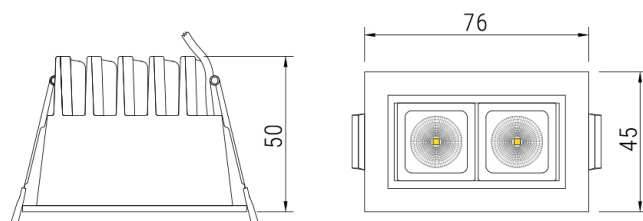

## STELS 2L

Светильник светодиодный  
встраиваемый линейный

CRI: >80/>90/97

Tc: 3000/3500/4000K

LED: Citizen

Мощность

5Вт

Угол свечения

17/32/45°

Световой поток

340-380лм

17°

Дистанция 5м

32°

Дистанция 5м

45°