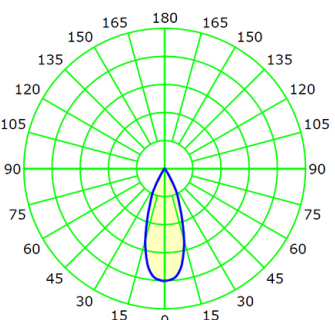

## STELS 2L

Светильник светодиодный  
встраиваемый линейный

CRI: >80/>90/97

Tc: 3000/3500/4000K

LED: Citizen

Мощность

5Вт

Угол свечения

17/32/45°

Световой поток

340-380лм

17°

Дистанция 5м

32°

Дистанция 5м

45°