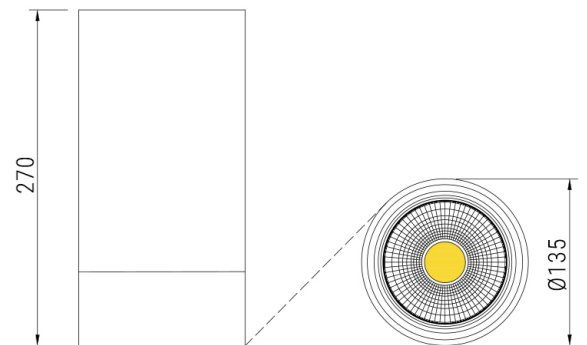

## TOBI 135

Светильник светодиодный накладной

CRI: >80/>90/97

Tc: 2400/2700/3000/3500/4000/5000K

LED: Citizen

| Мощность   | Угол свечения | Световой поток |
|------------|---------------|----------------|
| 32/42/50Вт | 38/60°        | 4170-5140лм    |

38°

60°

| Н[м] | Диаметр[м] | Н[м] | Диаметр[м] |
|------|------------|------|------------|
| 1.0  | 0.66       | 1.0  | 1.11       |
| 2.0  | 1.32       | 2.0  | 2.22       |
| 3.0  | 1.98       | 3.0  | 3.33       |
| 4.0  | 2.64       | 4.0  | 4.45       |
| 5.0  | 3.30       | 5.0  | 5.56       |