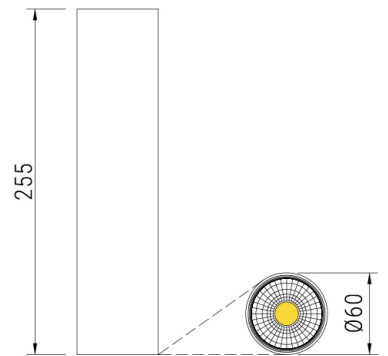

## TOBI 60

Светильник светодиодный накладной

CRI: >80/>90/97

Tc: 2400/2700/3000/3500/4000/5000K

LED: Citizen

| Мощность     | Угол свечения | Световой поток |
|--------------|---------------|----------------|
| 7/10/13/15Вт | 15/24/38°     | 710-2250лм     |

| 15°  |            | 24°  |            | 38°  |            |
|------|------------|------|------------|------|------------|
| Н[м] | Диаметр[м] | Н[м] | Диаметр[м] | Н[м] | Диаметр[м] |
| 1.0  | 0.39       | 1.0  | 0.51       | 1.0  | 0.74       |
| 2.0  | 0.78       | 2.0  | 1.01       | 2.0  | 1.49       |
| 3.0  | 1.16       | 3.0  | 1.52       | 3.0  | 2.23       |
| 4.0  | 1.55       | 4.0  | 2.03       | 4.0  | 2.97       |
| 5.0  | 1.94       | 5.0  | 2.54       | 5.0  | 3.71       |