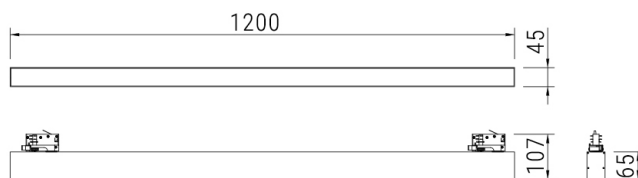

TRACK-LINE

Светильник светодиодный
трековый трёхфазный
линейный

CRI: >80/>90/97

Tc: 2400/2700/3000/3500/4000/5000K

LED: Osram/Cree

Мощность

48Вт

Угол свечения

90°

Световой поток

90°

Дистанция 5м

Дополнительные опции: