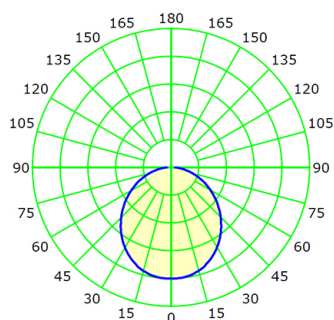

TRACK-LINE

Светильник светодиодный
трековый трёхфазный
линейный

CRI: >80/>90/97

Tc: 2400/2700/3000/3500/4000/5000K

LED: Osram/Cree

Мощность

48Вт

Угол свечения

90°

Световой поток

90°

Дистанция 5м

Дополнительные опции: