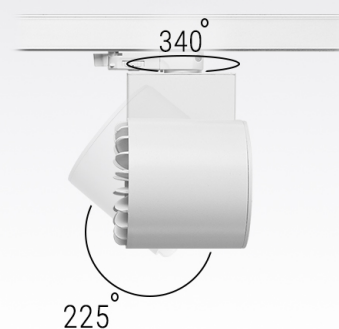

## VALLI

Светильник светодиодный  
трековый трёхфазный

CRI: >80/>90/97

Tc: 2400/2700/3000/3500/4000/5000K

LED: Citizen

Мощность	Угол свечения	Световой поток
28Вт	20/40°	2740-3330лм

20°		40°	
H[m]	Диаметр[m]	H[m]	Диаметр[m]
1.0	0.42	1.0	0.76
2.0	0.84	2.0	1.52
3.0	1.26	3.0	2.28
4.0	1.68	4.0	3.04
5.0	2.10	5.0	3.81