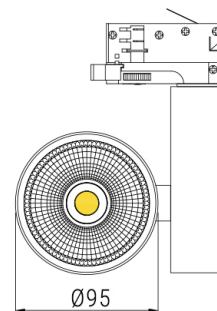

## VALLI

Светильник светодиодный  
трековый трёхфазный

CRI: >80/>90/97

Tc: 2400/2700/3000/3500/4000/5000K

LED: Citizen

Мощность	Угол свечения	Световой поток
28Вт	20/40°	2740-3330лм

20°		40°	
H[m]	Диаметр[m]	H[m]	Диаметр[m]
1.0	0.42	1.0	0.76
2.0	0.84	2.0	1.52
3.0	1.26	3.0	2.28
4.0	1.68	4.0	3.04
5.0	2.10	5.0	3.81