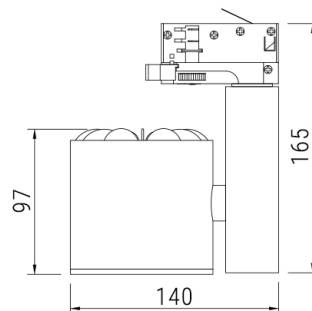

## VALLI

Светильник светодиодный  
трековый трёхфазный

CRI: >80/>90/97

Tc: 2400/2700/3000/3500/4000/5000K

LED: Citizen

Мощность	Угол свечения	Световой поток
28Вт	20/40°	2740-3330лм

20°		40°	
H[m]	Диаметр[m]	H[m]	Диаметр[m]
1.0	0.42	1.0	0.76
2.0	0.84	2.0	1.52
3.0	1.26	3.0	2.28
4.0	1.68	4.0	3.04
5.0	2.10	5.0	3.81