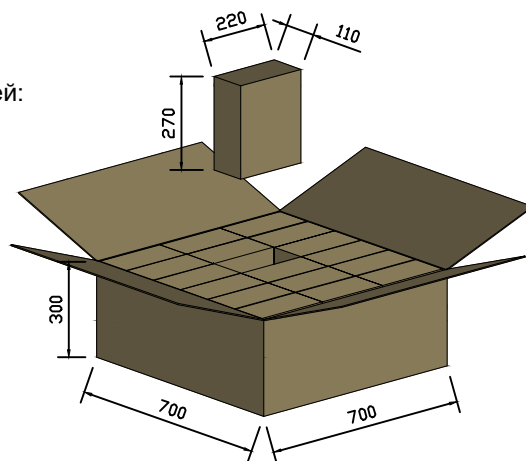

4. Параметры упаковки

Габариты индивидуальной упаковки, Д×Ш×В:
220×110×270 мм

Масса индивидуальной упаковки с продукцией:
1270 г

Габариты транспортной упаковки, Д×Ш×В:
700×700×300 мм

Вместимость транспортной упаковки:
18 единиц товара

Масса транспортной упаковки с продукцией:
23960 г