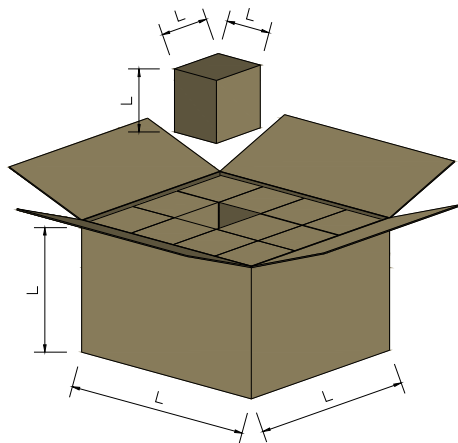

Масса индивидуальной упаковки с продукцией:

845 г

Габариты транспортной упаковки, Д×Ш×В:

___ × ___ × ___ мм

Вместимость транспортной упаковки:

___ единиц товара

Масса транспортной упаковки с продукцией:

___ г