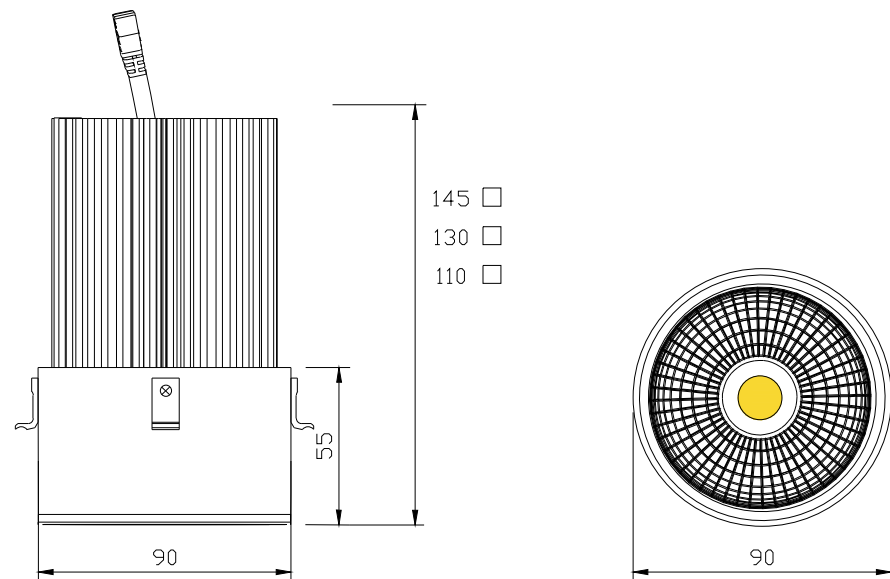

2. Комплектность поставки:

- светильник, рамка и драйвер в сборе;
- упаковка;
- паспорт изделия.

3. Габаритные размеры светильника STARK G

4. Параметры упаковки

Габариты индивидуальной упаковки, Д×Ш×В:

___ × ___ × ___ мм