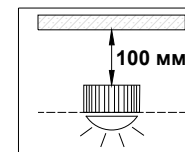

ВНИМАНИЕ!

1. Питание проводов должно соответствовать техническим параметрам светильника во избежание выхода его из строя.
2. Для необходимой вентиляции радиатора расстояние до потолка должно быть не менее 100 мм.